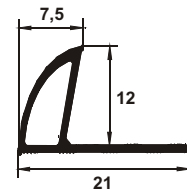

Caracteristici generale

- Utilizare la interior
- Perete
- Placă ceramică
- Întreținere facilă
- Paletă cromatică
- Montaj cu adeziv
- Simultan cu placarea

ETR808

ETR108

ETR128

Cod produs	Caracteristici speciale	Lungime (m)	Cod culoare	Descriere produs	Ambalare buc./cutie
ETR808	 Economic PVC cu rășină ABS	2,5	01,05-12,14-17,19-21, 24,27-29,32,36,37,75-77, 105-107,109,111	Baghetă semirotundă Regular din PVC pentru muchii exterioare, A=8mm, culori uni	80
	 Exclusiv PVC folio		55,60-64,66,68,70-73, 81,82,90,91,95,99,	Baghetă semirotundă Regular din PVC folio pentru muchii exterioare, A=8mm, culori marmorate	10 50
ETR108	 Economic PVC cu rășină ABS	2,5	01,05-07,08,09-12,14,15,16,17,19,20, 21,24, 28,29,30, 32,36,37, 75,76,77, 105-107,109,111,112-114	Baghetă semirotundă Regular din PVC pentru muchii exterioare, A=10mm, culori uni	50
	 Exclusiv PVC folio		55,60-62,63,64,66,67,70,71, 72,73,78,81,82,90,91,95,97, 99,112-115,117,118	Baghetă semirotundă Regular din PVC folio pentru muchii exterioare, A=10mm, culori marmorate	10 50
ETR128	 Economic PVC cu rășină ABS	2,5	01,06,07,09-12,14, 19,20,21,32,107,111	Baghetă semirotundă Regular din PVC pentru muchii exterioare, A=12mm, culori uni	50
	 Exclusiv PVC folio		55,62,70,72,73,95,99	Baghetă semirotundă Regular din PVC folio pentru muchii exterioare, A=12mm, culori marmorate	50

Produsele în culorile marcate cu portocaliu, se află permanent în stocul nostru.

Notă tehnică:

Scara 1:1 ETR808

- Suprafață convexă, având atât rol funcțional de protecție a plăcilor ceramice, cât și estetic
- Striații cu rol de fixare în adezivul inserat în orificiile profilului
- Bază ștanțată pentru o fixare bună a profilului în adezivul pentru plăci
- Suprafață lăsată ce ne arată grosimea și poziția plăcii de acomodată
- Nervură care arată poziția corectă a plăcilor față de baghetă (în spatele acesteia)

*Cotele sunt exprimate în milimetri.