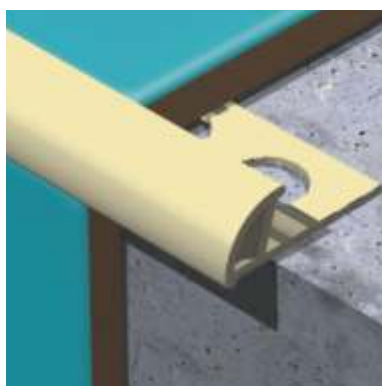

Caracteristici generale

- Utilizare la interior
- Perete
- Placă ceramică
- Întreținere facilă
- Paletă cromatică
- Montaj cu adeziv
- Simultan cu placarea

Cod produs	Caracteristici speciale	Lungime (m)	Cod culoare	Descriere produs	Ambalare buc./cutie
ETR808	 Economic PVC cu rășină ABS	2,5	01,05-12,14-17,19-21, 24,27-29,32,36,37,75-77, 105-107,109,111	Baghetă semirotundă Regular din PVC pentru muchii exterioare, A=8mm, culori uni	80
	  Exclusiv PVC folio		55,60-64,66,68,70-73, 81,82,90,91,95,99,	Baghetă semirotundă Regular din PVC folio pentru muchii exterioare, A=8mm, culori marmorate	10 50
ETR108	 Economic PVC cu rășină ABS	2,5	01,05-07,08,09-12,14,15,16,17,19,20, 21,24, 28,29,30, 32,36,37, 75,76,77, 105-107,109,111,112-114	Baghetă semirotundă Regular din PVC pentru muchii exterioare, A=10mm, culori uni	50
	  Exclusiv PVC folio		55,60-62,63,64,66,67,70,71, 72,73,78,81,82,90,91,95,97, 99,112-115,117,118	Baghetă semirotundă Regular din PVC folio pentru muchii exterioare, A=10mm, culori marmorate	10 50
ETR128	 Economic PVC cu rășină ABS	2,5	01,06,07,09-12,14, 19,20,21,32,107,111	Baghetă semirotundă Regular din PVC pentru muchii exterioare, A=12mm, culori uni	50
	  Exclusiv PVC folio		55,62,70,72,73,95,99	Baghetă semirotundă Regular din PVC folio pentru muchii exterioare, A=12mm, culori marmorate	50

Produsele în culorile marcate cu portocaliu, se află permanent în stocul nostru.

Notă tehnică:

1. Suprafață convexă, având atât rol funcțional de protecție a plăcilor ceramice, cât și estetic
2. Striații cu rol de fixare în adezivul inserat în orificiile profilului
3. Bază ștanțată pentru o fixare bună a profilului în adezivul pentru plăci
4. Suprafață lăsată ce ne arată grosimea și poziția plăcii de acomodată
5. Nervură care arată poziția corectă a plăcilor față de baghetă (în spatele acesteia)