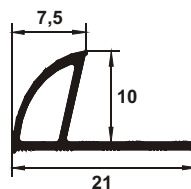

Caracteristici generale

- Utilizare la interior
- Perete
- Placă ceramică
- Întreținere facilă
- Paletă cromatică
- Montaj cu adeziv
- Simultan cu placarea

ETR808

ETR108

ETR128

Cod produs	Caracteristici speciale	Lungime (m)	Cod culoare	Descriere produs	Ambalare buc./cutie
ETR808	 Economic PVC cu rășină ABS	2,5	01,05-12,14-17,19-21, 24,27-29,32,36,37,75-77, 105-107,109,111	Baghetă semirotundă Regular din PVC pentru muchii exterioare, A=8mm, culori uni	80
	 Exclusiv PVC folio		55,60-64,66,68,70-73, 81,82,90,91,95,99,	Baghetă semirotundă Regular din PVC folio pentru muchii exterioare, A=8mm, culori marmorate	10 50
ETR108	 Economic PVC cu rășină ABS	2,5	01,05-07,08,09-12,14,15,16,17,19,20, 21,24, 28,29,30, 32,36,37, 75,76,77, 105-107,109,111,112-114	Baghetă semirotundă Regular din PVC pentru muchii exterioare, A=10mm, culori uni	50
	 Exclusiv PVC folio		55,60-62,63,64,66,67,70,71, 72,73,78,81,82,90,91,95,97, 99,112-115,117,118	Baghetă semirotundă Regular din PVC folio pentru muchii exterioare, A=10mm, culori marmorate	10 50
ETR128	 Economic PVC cu rășină ABS	2,5	01,06,07,09-12,14, 19,20,21,32,107,111	Baghetă semirotundă Regular din PVC pentru muchii exterioare, A=12mm, culori uni	50
	 Exclusiv PVC folio		55,62,70,72,73,95,99	Baghetă semirotundă Regular din PVC folio pentru muchii exterioare, A=12mm, culori marmorate	50

Produsele în culorile marcate cu portocaliu, se află permanent în stocul nostru.

Notă tehnică:

Scara 1:1 ETR808

- Suprafață convexă, având atât rol funcțional de protecție a plăcilor ceramice, cât și estetic
- Striații cu rol de fixare în adezivul inserat în orificiile profilului
- Bază ștanțată pentru o fixare bună a profilului în adezivul pentru plăci
- Suprafață lăsată ce ne arată grosimea și poziția plăcii de acomodată
- Nervură care arată poziția corectă a plăcilor față de baghetă (în spatele acesteia)

*Cotele sunt exprimate în milimetri.