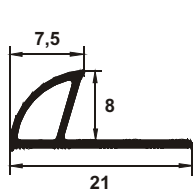

Caracteristici generale

- Utilizare la interior
- Perete
- Placă ceramică
- Întreținere facilă
- Paletă cromatică
- Montaj cu adeziv
- Simultan cu placarea

ETR808

ETR108

ETR128

Cod produs	Caracteristici speciale	Lungime (m)	Cod culoare	Descriere produs	Ambalare buc./cutie
ETR808	 Economic PVC cu rășină ABS	2,5	01,05-12,14-17,19-21, 24,27-29,32,36,37,75-77, 105-107,109,111	Baghetă semirotundă Regular din PVC pentru muchii exterioare, A=8mm, culori uni	80
	 Exclusiv PVC folio		55,60-64,66,68,70-73, 81,82,90,91,95,99,	Baghetă semirotundă Regular din PVC folio pentru muchii exterioare, A=8mm, culori marmorate	10 50
ETR108	 Economic PVC cu rășină ABS	2,5	01,05-07,08,09-12,14,15,16,17,19,20, 21,24, 28,29,30, 32,36,37, 75,76,77, 105-107,109,111,112-114	Baghetă semirotundă Regular din PVC pentru muchii exterioare, A=10mm, culori uni	50
	 Exclusiv PVC folio		55,60-62,63,64,66,67,70,71, 72,73,78,81,82,90,91,95,97, 99,112-115,117,118	Baghetă semirotundă Regular din PVC folio pentru muchii exterioare, A=10mm, culori marmorate	10 50
ETR128	 Economic PVC cu rășină ABS	2,5	01,06,07,09-12,14, 19,20,21,32,107,111	Baghetă semirotundă Regular din PVC pentru muchii exterioare, A=12mm, culori uni	50
	 Exclusiv PVC folio		55,62,70,72,73,95,99	Baghetă semirotundă Regular din PVC folio pentru muchii exterioare, A=12mm, culori marmorate	50

Produsele în culorile marcate cu portocaliu, se află permanent în stocul nostru.

Notă tehnică:

Scara 1:1 ETR808

- Suprafață convexă, având atât rol funcțional de protecție a plăcilor ceramice, cât și estetic
- Striații cu rol de fixare în adezivul inserat în orificiile profilului
- Bază ștanțată pentru o fixare bună a profilului în adezivul pentru plăci
- Suprafață lăsată ce ne arată grosimea și poziția plăcii de acomodată
- Nervură care arată poziția corectă a plăcilor față de baghetă (în spatele acesteia)