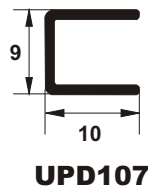

Întreținere facilă

Eloxaj de excepție

Montaj cu adeziv

Simultan cu placarea

eloxALUM20®

DLA

UPD

| Cod produs | Lungime (m) | Cod culoare | Descriere produs | Ambalare buc./cutie |
|------------|-------------|------------------------|---|---------------------|
| DLA097 | 2,7 | 81, 83, 89, 90, 91, 92 | Listello mini din eloxALUM20® , lățime 9 mm, adâncime 7 mm | 10 |
| DLA237 | 2,7 | 81, 83, 89, 90, 91, 92 | Listello maxi din eloxALUM20® , lățime 23 mm, adâncime 8 mm | |
| UPD107 | 2,7 | 91 | Profil "U" decorativ din eloxALUM20® lățime 9 mm, adâncime 10 mm | |

! Produsele în culorile marcate cu portocaliu, se află permanent în stocul nostru.

Notă tehnică:

Scara 1:1 DLA237

1. Suprafață vizibilă ușor arcuită
2. Bază cu striții pentru fixarea în adeziv
3. Parte înclinată lăsată care indică grosimea plăcii de acomodat

Notă tehnică:

Scara 1:1 UPD107

1. Suprafață lisa dreaptă
2. Parte dreaptă lăsată care indică grosimea plăcii de acomodat

*Cotele sunt exprimate în milimetri.