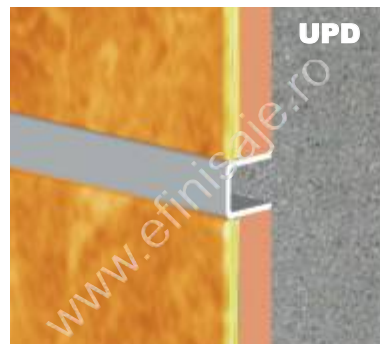

Descriere și funcționalitate:

DLA/UPD

utilizate la finisarea pereților, profilele decorative Listello pot fi orientate vertical, orizontal sau oblic (în funcție de modelul plăcii ceramice), decorând elegant spațiile al căror aspect îl completează;

Întreținere facilă

Eloxaj de excepție

Montaj cu adeziv

Simultan cu placarea

eloxALUM20®

DLA

UPD

| Cod produs | Lungime (m) | Cod culoare | Descriere produs | Ambalare buc./cutie |
|------------|-------------|------------------------|---|---------------------|
| DLA097 | 2,7 | 81, 83, 89, 90, 91, 92 | Listello mini din eloxALUM20® , lățime 9 mm, adâncime 7 mm | 10 |
| DLA237 | 2,7 | 81, 83, 89, 90, 91, 92 | Listello maxi din eloxALUM20® , lățime 23 mm, adâncime 8 mm | |
| UPD107 | 2,7 | 91 | Profil "U" decorativ din eloxALUM20® lățime 9 mm, adâncime 10 mm | |

! Produsele în culorile marcate cu portocaliu, se află permanent în stocul nostru.

Notă tehnică:

Scara 1:1 DLA237

1. Suprafață vizibilă ușor arcuită
2. Bază cu striții pentru fixarea în adeziv
3. Parte înclinată lăsată care indică grosimea plăcii de acomodat