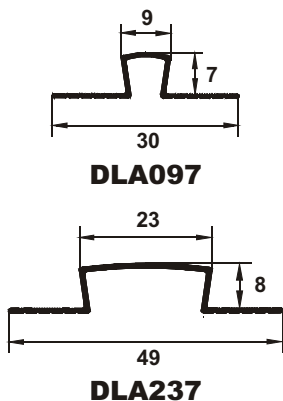

Întreținere facilă

Eloxaj de excepție

Montaj cu adeziv

Simultan cu placarea

eloxALUM20®

DLA

UPD

| Cod produs | Lungime (m) | Cod culoare | Descriere produs | Ambalare buc./cutie |
|------------|-------------|------------------------|---|---------------------|
| DLA097 | 2,7 | 81, 83, 89, 90, 91, 92 | Listello mini din eloxALUM20® , lățime 9 mm, adâncime 7 mm | 10 |
| DLA237 | 2,7 | 81, 83, 89, 90, 91, 92 | Listello maxi din eloxALUM20® , lățime 23 mm, adâncime 8 mm | |
| UPD107 | 2,7 | 91 | Profil "U" decorativ din eloxALUM20® lățime 9 mm, adâncime 10 mm | |

! Produsele în culorile marcate cu portocaliu, se află permanent în stocul nostru.

Notă tehnică:

Scara 1:1 DLA237

1. Suprafață vizibilă ușor arcuită
2. Bază cu striții pentru fixarea în adeziv
3. Parte înclinată lăsată care indică grosimea plăcii de acomodat

Notă tehnică:

Scara 1:1 UPD107

1. Suprafață lisa dreaptă
2. Parte dreaptă lăsată care indică grosimea plăcii de acomodat

*Cotele sunt exprimate în milimetri.