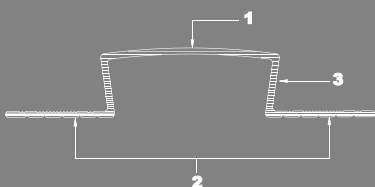

rostul format prin instalarea acestor profile preia tensiunea la care este supusă suprafața placată sub influența factorilor externi.

Caracteristici generale

Utilizare la interior

Perete

Placă ceramică

Exclusiv

Întreținere facilă

Eloxaj de excepție

Montaj cu adeziv

Simultan cu placarea

eloxALUM20®

DLA

UPD

| Cod produs | Lungime (m) | Cod culoare | Descriere produs | Ambalare buc./cutie |
|------------|-------------|------------------------|---|---------------------|
| DLA097 | 2,7 | 81, 83, 89, 90, 91, 92 | Listello mini din eloxALUM20® , lățime 9 mm, adâncime 7 mm | 10 |
| DLA237 | 2,7 | 81, 83, 89, 90, 91, 92 | Listello maxi din eloxALUM20® , lățime 23 mm, adâncime 8 mm | |
| UPD107 | 2,7 | 91 | Profil "U" decorativ din eloxALUM20® lățime 9 mm, adâncime 10 mm | |

! Produsele în culorile marcate cu portocaliu, se află permanent în stocul nostru.

Notă tehnică:

Scara 1:1 DLA237

1. Suprafață vizibilă ușor arcuită
2. Bază cu striții pentru fixarea în adeziv
3. Parte înclinată lăsată care indică grosimea plăcii de acomodat

Notă tehnică:

Scara 1:1 UPD107

1. Suprafață lisa dreaptă
2. Parte dreaptă lăsată care indică grosimea plăcii de acomodat

*Cotele sunt exprimate în milimetri.