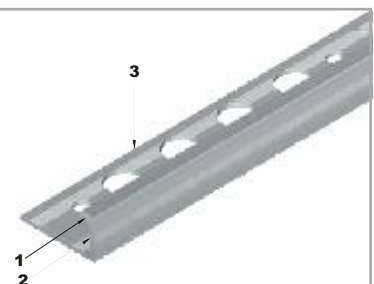

### Descriere și funcționalitate:

- se utilizează la finisarea și la protejerea muchiiilor suprafețelor orizontale și verticale: pardoseala, treapta sau peretele;
- se montează odată cu diverse materiale de finisaj: parchet, plăci ceramice, etc.;
- se integrează bine în decor, în spații interioare și exterioare;
- plăcile ceramice trebuie perfect aliniată la marginea baghetei, pentru a evita riscul unor accidentări în timpul utilizării ulterioare a spațiilor finisate;
- poate fi folosită la delimitarea a două suprafețe cu finisaje diferite;
- utilizarea profilului este recomandată de rezistența bună la uzură și de aspectul elegant.

**TDB097 / TDB117**

**TDB**

Cod produs	Caracteristici speciale	Lungime (m)	Cod culoare	Descriere produs	Ambalare buc./cutie
<b>EDA107</b>	<p>Trafic ușor - mediu</p> <p>Economic</p> <p>Întreținere facilă</p> <p>Eloxaj de excepție</p>	2,7	<b>81,83,92</b>	Baghetă dreaptă din <b>eloxALUM20®</b> , adâncime 10 mm	10
<b>TDB097</b>	<p>Trafic intens</p> <p>Exclusiv</p> <p>Întreținere delicată</p> <p>Remarcabil</p>	2,7	88	Baghetă quadrantă din <b>alamă regală®</b> , adâncime 9 mm	10
<b>TDB117</b>			88	Baghetă quadrantă din <b>alamă regală®</b> , adâncime 11 mm	10

#### Notă tehnică:

Scara 1:1 EDA107

- Nervură teșită cu rol antitorsiune și care permite alinierea corectă a plăcilor
- Spațiu care permite pătrunderea adezivului între materialul de placare și profil, realizând o priză bună a acestor elemente
- Bază striată și ștanțată, cu rol de fixare în adeziv.