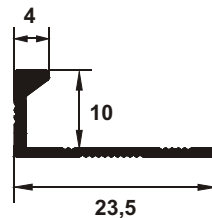

Descriere și funcționalitate:

- se utilizează la finisarea și la protejerea muchiiilor suprafețelor orizontale și verticale: pardoseala, treapta sau peretele;
- se montează odată cu diverse materiale de finisaj: parchet, plăci ceramice, etc.;
- se integrează bine în decor, în spații interioare și exterioare;
- plăcile ceramice trebuie perfect aliniată la marginea baghetei, pentru a evita riscul unor accidentări în timpul utilizării ulterioare a spațiilor finisate;
- poate fi folosită la delimitarea a două suprafețe cu finisaje diferite;
- utilizarea profilului este recomandată de rezistența bună la uzură și de aspectul elegant.

Caracteristici generale

Interior și exterior

Perete și pardoseală

Placări diverse

Montaj cu adeziv

Simultană cu placarea

EDA

EDA107

TDB

Cod produs	Caracteristici speciale	Lungime (m)	Cod culoare	Descriere produs	Ambalare buc./cutie
EDA107	Trafic ușor - mediu Economic Întreținere facilă Eloxaj de excepție	2,7	81,83,92	Baghetă dreaptă din eloxALUM20®, adâncime 10 mm	10
TDB097	Trafic intens Exclusiv Întreținere delicată Remarcabil	2,7	88	Baghetă quadrantă din alamă regală®, adâncime 9 mm	10
TDB117			88	Baghetă quadrantă din alamă regală®, adâncime 11 mm	10

! Produsele marcate cu portocaliu se află permanent în stocul nostru.

Notă tehnică:

Scara 1:1 EDA107

1. Nervură teșită cu rol antitorsiune și care permite alinierea corectă a plăcilor
2. Spațiu care permite pătrunderea adezivului între materialul de placare și profil, realizând o priză bună a acestor elemente
3. Bază striată și ștanțată, cu rol de fixare în adeziv.

*Cotele sunt exprimate în milimetri.