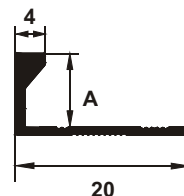

**TDB097 / TDB117**

**TDB**

Cod produs	Caracteristici speciale	Lungime (m)	Cod culoare	Descriere produs	Ambalare buc./cutie
<b>EDA107</b>	<p>Trafic ușor - mediu</p> <p>Economic</p> <p>Întreținere facilă</p> <p>Eloxaj de excepție</p>	2,7	<b>81,83,92</b>	Baghetă dreaptă din <b>eloxALUM20®</b> , adâncime 10 mm	10
<b>TDB097</b>	<p>Trafic intens</p> <p>Exclusiv</p> <p>Întreținere delicată</p> <p>Remarcabil</p>	2,7	88	Baghetă quadrantă din <b>alamă regală®</b> , adâncime 9 mm	10
<b>TDB117</b>			88	Baghetă quadrantă din <b>alamă regală®</b> , adâncime 11 mm	10

#### Notă tehnică:

Scara 1:1 EDA107

- Nervură teșită cu rol antitorsiune și care permite alinierea corectă a plăcilor
- Spațiu care permite pătrunderea adezivului între materialul de placare și profil, realizând o priză bună a acestor elemente
- Bază striată și ștanțată, cu rol de fixare în adeziv.