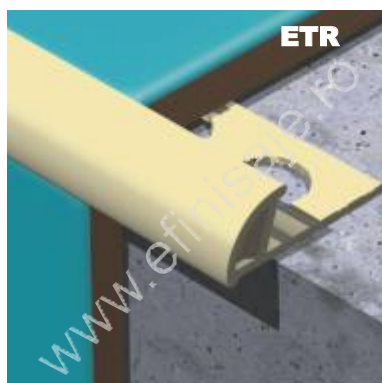

Descriere și funcționalitate:

- se utilizează la finisarea completă și elegantă a muchiiilor exterioare ale plăcilor ceramice din plan vertical și orizontal;
- bagheta Regular se fixează simultan cu placarea;
- forma rotunjită a baghetei conferă spațiului interior un aspect îngrijit;
- întreținerea curățeniei zilnice este facilitată datorită suprafeței curbate a profilului;
- gama coloristică variată (culori uni și marmorate) permite asortarea cu diferite modele de plăci ceramice.

Caracteristici generale

Utilizare la interior

Perete

Placă ceramică

Întreținere facilă

Paletă cromatică

Montaj cu adeziv

Simultan cu placarea

! Produsele în culorile marcate cu portocaliu se află permanent în stocul nostru.

Notă tehnică:

Scara 1:1 ETR808

- Suprafață convexă, având atât rol funcțional de protecție a plăcilor ceramice, cât și estetic
- Striații cu rol de fixare în adezivul inserat în orificiile profilului
- Bază ștanțată pentru o fixare bună a profilului în adezivul pentru plăci
- Suprafață lăsa ce ne arată grosimea și poziția plăcii de acomodată
- Nervură care arată poziția corectă a plăcilor față de baghetă (în spatele acesteia)