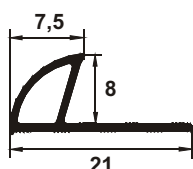

ETR808

ETR108

ETR128

Cod produs	Caracteristici speciale	Lungime (m)	Cod culoare	Descriere produs	Ambalare buc./cutie
ETR808	 Economic PVC cu rășină ABS	2,5	01,05,07-12,14-17,19-21, 24,30,32,36,37,75-77, 105-107,109,111	Baghetă semirotundă Regular din PVC cu rășină ABS pentru muchii exterioare, adâncime 8 mm, culori uni	80
	 Exclusiv PVC folio		55,60-64,68,70-73, 81,82,90,91,95,99	Baghetă semirotundă Regular din PVC folio cu rășină ABS pentru muchii exterioare, adâncime 8 mm culori marmorate	10
ETR108	 Economic PVC cu rășină ABS	2,5	01,05-07,08,09-12,14,15,16,17,19,20, 21,24, 28,30,32,36,37,75,76,77, 105-107,109,111,112-114	Baghetă semirotundă Regular din PVC cu rășină ABS pentru muchii exterioare, adâncime 10 mm, culori uni	50
	 Exclusiv PVC folio		55,60-62,63,64,66,70,71, 72,73,78,81,82,90,91,95,97, 99,115,116,117,118	Baghetă semirotundă Regular din PVC folio cu rășină ABS pentru muchii exterioare, adâncime 10 mm culori marmorate	10
ETR128	 Economic PVC cu rășină ABS	2,5	01,07,09-12,14, 19,20,21,32,107,111	Baghetă semirotundă Regular din PVC cu rășină ABS pentru muchii exterioare, adâncime 12 mm, culori uni	50
	 Exclusiv PVC folio		62,70,72,95,99	Baghetă semirotundă Regular din PVC folio cu rășină ABS pentru muchii exterioare, adâncime 12 mm culori marmorate	50

! Produsele în culorile marcate cu portocaliu se află permanent în stocul nostru.

Notă tehnică:

Scara 1:1 ETR808

- Suprafață convexă, având atât rol funcțional de protecție a plăcilor ceramice, cât și estetic
- Striații cu rol de fixare în adezivul inserat în orificiile profilului
- Bază ștanțată pentru o fixare bună a profilului în adezivul pentru plăci
- Suprafață lăsa ce ne arată grosimea și poziția plăcii de acomodată
- Nervură care arată poziția corectă a plăcilor față de baghetă (în spatele acesteia)