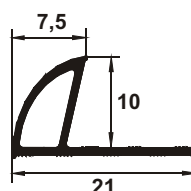

ETR808

ETR108

ETR128

Cod produs	Caracteristici speciale	Lungime (m)	Cod culoare	Descriere produs	Ambalare buc./cutie
ETR808	 Economic PVC cu rășină ABS	2,5	01,05,07-12,14-17,19-21, 24,30,32,36,37,75-77, 105-107,109,111	Baghetă semirotundă Regular din PVC cu rășină ABS pentru muchii exterioare, adâncime 8 mm, culori uni	80
	 Exclusiv PVC folio		55,60-64,68,70-73, 81,82,90,91,95,99	Baghetă semirotundă Regular din PVC folio cu rășină ABS pentru muchii exterioare, adâncime 8 mm culori marmorate	10
ETR108	 Economic PVC cu rășină ABS	2,5	01,05-07,08,09-12,14,15,16,17,19,20, 21,24, 28,30,32,36,37,75,76,77, 105-107,109,111,112-114	Baghetă semirotundă Regular din PVC cu rășină ABS pentru muchii exterioare, adâncime 10 mm, culori uni	50
	 Exclusiv PVC folio		55,60-62,63,64,66,70,71, 72,73,78,81,82,90,91,95,97, 99,115,116,117,118	Baghetă semirotundă Regular din PVC folio cu rășină ABS pentru muchii exterioare, adâncime 10 mm culori marmorate	10
ETR128	 Economic PVC cu rășină ABS	2,5	01,07,09-12,14, 19,20,21,32,107,111	Baghetă semirotundă Regular din PVC cu rășină ABS pentru muchii exterioare, adâncime 12 mm, culori uni	50
	 Exclusiv PVC folio		62,70,72,95,99	Baghetă semirotundă Regular din PVC folio cu rășină ABS pentru muchii exterioare, adâncime 12 mm culori marmorate	50

! Produsele în culorile marcate cu portocaliu se află permanent în stocul nostru.

Notă tehnică:

Scara 1:1 ETR808

- Suprafață convexă, având atât rol funcțional de protecție a plăcilor ceramice, cât și estetic
- Striații cu rol de fixare în adezivul inserat în orificiile profilului
- Bază ștanțată pentru o fixare bună a profilului în adezivul pentru plăci
- Suprafață lăsa ce ne arată grosimea și poziția plăcii de acomodată
- Nervură care arată poziția corectă a plăcilor față de baghetă (în spatele acesteia)

*Cotele sunt exprimate în milimetri.