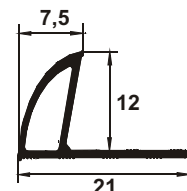

ETR808

ETR108

ETR128

Cod produs	Caracteristici speciale	Lungime (m)	Cod culoare	Descriere produs	Ambalare buc./cutie
ETR808	 Economic PVC cu rășină ABS	2,5	01,05,07-12,14-17,19-21, 24,30,32,36,37,75-77, 105-107,109,111	Baghetă semirotundă Regular din PVC cu rășină ABS pentru muchii exterioare, adâncime 8 mm, culori uni	80
	 Exclusiv PVC folio		55,60-64,68,70-73, 81,82,90,91,95,99	Baghetă semirotundă Regular din PVC folio cu rășină ABS pentru muchii exterioare, adâncime 8 mm culori marmorate	10
ETR108	 Economic PVC cu rășină ABS	2,5	01,05-07,08,09-12,14,15,16,17,19,20, 21,24, 28,30,32,36,37,75,76,77, 105-107,109,111,112-114	Baghetă semirotundă Regular din PVC cu rășină ABS pentru muchii exterioare, adâncime 10 mm, culori uni	50
	 Exclusiv PVC folio		55,60-62,63,64,66,70,71, 72,73,78,81,82,90,91,95,97, 99,115,116,117,118	Baghetă semirotundă Regular din PVC folio cu rășină ABS pentru muchii exterioare, adâncime 10 mm culori marmorate	10
ETR128	 Economic PVC cu rășină ABS	2,5	01,07,09-12,14, 19,20,21,32,107,111	Baghetă semirotundă Regular din PVC cu rășină ABS pentru muchii exterioare, adâncime 12 mm, culori uni	50
	 Exclusiv PVC folio		62,70,72,95,99	Baghetă semirotundă Regular din PVC folio cu rășină ABS pentru muchii exterioare, adâncime 12 mm culori marmorate	50

! Produsele în culorile marcate cu portocaliu se află permanent în stocul nostru.

Notă tehnică:

Scara 1:1 ETR808

- Suprafață convexă, având atât rol funcțional de protecție a plăcilor ceramice, cât și estetic
- Striații cu rol de fixare în adezivul inserat în orificiile profilului
- Bază ștanțată pentru o fixare bună a profilului în adezivul pentru plăci
- Suprafață lăsa ce ne arată grosimea și poziția plăcii de acomodată
- Nervură care arată poziția corectă a plăcilor față de baghetă (în spatele acesteia)

*Cotele sunt exprimate în milimetri.