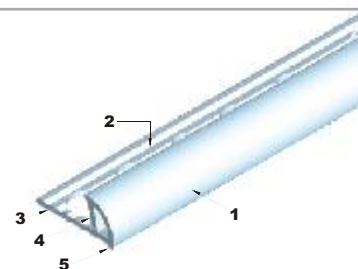

ETR808

ETR108

ETR128

Cod produs	Caracteristici speciale	Lungime (m)	Cod culoare	Descriere produs	Ambalare buc./cutie
ETR808	 Economic PVC cu rășină ABS	2,5	01,05,07-12,14-17,19-21, 24,30,32,36,37,75-77, 105-107,109,111	Baghetă semirotundă Regular din PVC cu rășină ABS pentru muchii exterioare, adâncime 8 mm, culori uni	80
	 Exclusiv PVC folio		55,60-64,68,70-73, 81,82,90,91,95,99	Baghetă semirotundă Regular din PVC folio cu rășină ABS pentru muchii exterioare, adâncime 8 mm culori marmorate	10
ETR108	 Economic PVC cu rășină ABS	2,5	01,05-07,08,09-12,14,15,16,17,19,20, 21,24, 28,30,32,36,37,75,76,77, 105-107,109,111,112-114	Baghetă semirotundă Regular din PVC cu rășină ABS pentru muchii exterioare, adâncime 10 mm, culori uni	50
	 Exclusiv PVC folio		55,60-62,63,64,66,70,71, 72,73,78,81,82,90,91,95,97, 99,115,116,117,118	Baghetă semirotundă Regular din PVC folio cu rășină ABS pentru muchii exterioare, adâncime 10 mm culori marmorate	10
ETR128	 Economic PVC cu rășină ABS	2,5	01,07,09-12,14, 19,20,21,32,107,111	Baghetă semirotundă Regular din PVC cu rășină ABS pentru muchii exterioare, adâncime 12 mm, culori uni	50
	 Exclusiv PVC folio		62,70,72,95,99	Baghetă semirotundă Regular din PVC folio cu rășină ABS pentru muchii exterioare, adâncime 12 mm culori marmorate	50

! Produsele în culorile marcate cu portocaliu se află permanent în stocul nostru.

Notă tehnică:

Scara 1:1 ETR808

- Suprafață convexă, având atât rol funcțional de protecție a plăcilor ceramice, cât și estetic
- Striații cu rol de fixare în adezivul inserat în orificiile profilului
- Bază ștanțată pentru o fixare bună a profilului în adezivul pentru plăci
- Suprafață lăsa ce ne arată grosimea și poziția plăcii de acomodată
- Nervură care arată poziția corectă a plăcilor față de baghetă (în spatele acesteia)