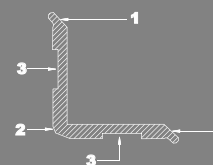

Notă tehnică:

Scara 1:1 SOR335

*Cotele sunt exprimate în milimetri.