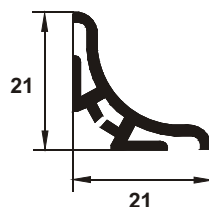

**SRP250**

**SOR335**

Cod produs	Caracteristici speciale	Lungime (m)	Cod culoare	Descriere produs	Ambalare buc./cutie
SRP250	Perete și blat bucătărie Montaj cu silicon PVC cu rășină ABS	2,5	01	Bordură etanșatoare din <b>PVC cu rășină ABS</b> , 21x21 mm	25
SOR335	Flexibil Autoadeziv PVC cauciucat	3,5	01	Etanșator autoadeziv din <b>PVC cauciucat</b> în rolă, 15x15 mm	48

#### Notă tehnică:

Scara 1:1 SRP180

- Capete teșite de tranziție spre suprafețele a căror îmbinare este realizată de etanșatorul autoadeziv
- Rază de racordare a celor două laturi protectoare ale profilului
- Șanțuri interioare prevăzute cu adeziv pentru fixarea etanșatorului pe cele două suprafețe suport