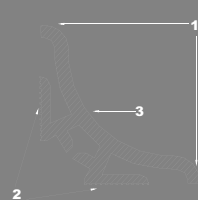

**SRP250**

**SOR335**

Cod produs	Caracteristici speciale	Lungime (m)	Cod culoare	Descriere produs	Ambalare buc./cutie
SRP250	Perete și blat bucătărie Montaj cu silicon PVC cu rășină ABS	2,5	01	Bordură etanșatoare din <b>PVC cu rășină ABS</b> , 21x21 mm	25
SOR335	Flexibil Autoadeziv PVC cauciucat	3,5	01	Etanșator autoadeziv din <b>PVC cauciucat</b> în rolă, 15x15 mm	48

#### Notă tehnică:

Scara 1:1 SRP180

- Capete teșite de tranziție spre suprafețele a căror îmbinare este realizată de etanșatorul autoadeziv
- Rază de racordare a celor două laturi protectoare ale profilului
- Șanțuri interioare prevăzute cu adeziv pentru fixarea etanșatorului pe cele două suprafețe suport