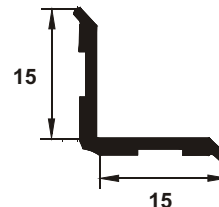

**SRP250**

**SOR335**

Cod produs	Caracteristici speciale	Lungime (m)	Cod culoare	Descriere produs	Ambalare buc./cutie
SRP250	Perete și blat bucătărie Montaj cu silicon PVC cu rășină ABS	2,5	01	Bordură etanșatoare din <b>PVC cu rășină ABS</b> , 21x21 mm	25
SOR335	Flexibil Autoadeziv PVC cauciucat	3,5	01	Etanșator autoadeziv din <b>PVC cauciucat</b> în rolă, 15x15 mm	48

#### Notă tehnică:

Scara 1:1 SRP180

- Capete teșite de tranziție spre suprafețele a căror îmbinare este realizată de etanșatorul autoadeziv
- Rază de racordare a celor două laturi protectoare ale profilului
- Șanțuri interioare prevăzute cu adeziv pentru fixarea etanșatorului pe cele două suprafețe suport

#### Notă tehnică:

Scara 1:1 SOR335

\*Cotele sunt exprimate în milimetri.