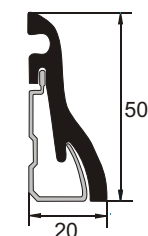

Descriere și funcționalitate:

- Plinta este ideală pentru realizarea unei îmbinări îngrijite între perete și pardoseală;
- realizează o terminație uniformă, mascând rostul inestetic dintre pardoseală și perete, conferind astfel spațiului un aspect îngrijit;
- se utilizează la interior, în combinație cu diverse materiale de finisaj, pentru acoperirea îmbinărilor dintre pardoseală și pereți, oferind și posibilitatea ascunderii eventualelor fire electrice sau cabluri inestetice din încăperi;
- se instalează simplu și rapid, ulterior operațiunii de montare a materialelor pentru acoperirea pardoselii.

VPC505

VSC

VCL

VCI

VCE

VCS, VCD

Caracteristici speciale

Utilizare la interior

Cod produs	Caracteristici speciale	Lungime (m)	Cod culoare	Descriere produs	Ambalare buc./cutie
VPC505	PVC celular folio	2,5	01,40,41,65,93, 152,157,160,165	Plintă perimetrală din PVC folio, 50X20 mm	48
VSC505	PVC cu rășină ABS		16	Sistem fixare din PVC, prevăzut cu dibluri pentru plinta VPC	25
VCL505			01,40, 41,65,93, 152,157,160,165	Piesă de îmbinare mijloc din PVC, pentru plinta VPC	25
VCI505			01,40, 41,65,93, 152,157,160,165	Piesă de îmbinare colț interior din PVC, pentru plinta VPC	25
VCE505			01,40, 41,65,93, 152,157,160,165	Piesă de îmbinare colț exterior din PVC, pentru plinta VPC	25
VCS505			01,40, 41,65,93, 152,157,160,165	Piesă de închidere stânga din PVC, pentru plinta VPC	25
VCD505			01,40, 41,65,93, 152,157,160,165	Piesă de închidere dreapta din PVC, pentru plinta VPC	25

! Produsele în culorile marcate cu portocaliu se află permanent în stocul nostru.

Notă tehnică:

Scara 1:3 VPC505

- Nervuri rectangulare cu rol de clipsare în sistemul de fixare a plintei
- Talpă teșită cu rol de susținere
- Sistem de fixare din PVC, prevăzut cu dibluri