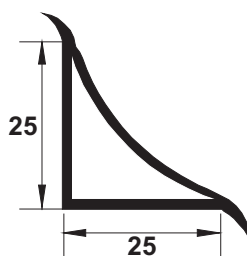

Ulterior placării

PVC cu rășină ABS

Economic

ETS255

ETC200

Cod produs	Lungime (m)	Cod culoare	Descriere produs	Ambalare buc./cutie
ETS255	2,5	01	Etanșator economic din PVC 25x25 mm	30
ETC200	-	01	Piesă de închidere stînga / dreapta pentru ETS255	10