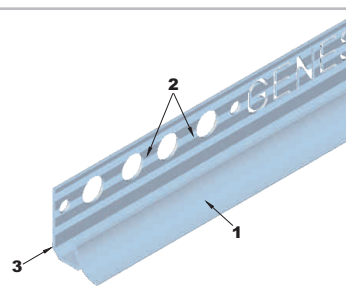

ETI90

EKI120

Cod produs	Caracteristici speciale	Lungime (m)	Cod culoare	Descriere produs	Ambalare buc./cutie
ETI90	 Economic  PVC cu rășină ABS	2,5	01',05',07',08',09'-12',14',15',16',17',20',21',24',28',30',32',36',37',49',50',51',76',77',105'-107',109',111',112'-114'	Baghetă concavă din PVC cu rășină ABS pentru muchii interioare, adâncime 9mm, culori uni	50
	 Exclusiv  PVC folio		55',60'-62',64',66',70',71',72',73',78',81',82',90',91',95',97',99',115',116',117',118'	Baghetă concavă din PVC folio pentru muchii interioare, adâncime 9mm, culori marmorate	10 50
EKI120	 Economic  PVC cu rășină ABS	2,5	01',07',09'-12',14',19',20',21',32',107'	Baghetă concavă Magnum din PVC cu rășină ABS pentru muchii interioare, adâncime 12mm, culori uni	25
	 Exclusiv  PVC folio		62',64',68',70',73',95'	Baghetă concavă Magnum din PVC folio pentru muchii interioare, adâncime 12mm, culori marmorate	10

 Produsele în culorile marcate cu portocaliu, se află permanent în stocul nostru.

Notă tehnică:

Scara 1:1 ETI90

- Porțiune exterioară concavă cu rol estetic și de menținere a curățeniei (plință)
- Rizuri pentru o aderență bună a adezivului folosit
- Baza ștanțașă pentru o mai bună fixare în adeziv