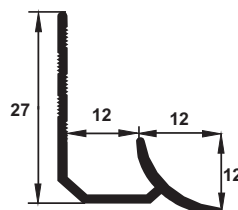

Caracteristici generale

Utilizare la interior

Perete

Placă ceramică

Întreținere facilă

Paletă cromatică

Montaj cu adeziv

Simultan cu placarea

ETI90

EKI120

Cod produs	Caracteristici speciale	Lungime (m)	Cod culoare	Descriere produs	Ambalare buc./cutie
ETI90	 Economic  PVC cu rășină ABS	2,5	01',05',07',08',09'-12',14',15',16',17',20',21',24',28',30',32',36',37',49',50',51',76',77',105'-107',109',111',112'-114'	Baghetă concavă din PVC cu rășină ABS pentru muchii interioare, adâncime 9mm, culori uni	50
	 Exclusiv  PVC folio		55',60'-62',64',66',70',71',72',73',78',81',82',90',91',95',97',99',115',116',117',118'	Baghetă concavă din PVC folio pentru muchii interioare, adâncime 9mm, culori marmorate	10 50
EKI120	 Economic  PVC cu rășină ABS	2,5	01',07',09'-12',14',19',20',21',32',107'	Baghetă concavă Magnum din PVC cu rășină ABS pentru muchii interioare, adâncime 12mm, culori uni	25
	 Exclusiv  PVC folio		62',64',68',70',73',95'	Baghetă concavă Magnum din PVC folio pentru muchii interioare, adâncime 12mm, culori marmorate	10

 Produsele în culorile marcate cu portocaliu, se află permanent în stocul nostru.

Notă tehnică:

Scara 1:1 ETI90

- Porțiune exterioară concavă cu rol estetic și de menținere a curățeniei (plință)
- Rizuri pentru o aderență bună a adezivului folosit
- Baza ștanțașă pentru o mai bună fixare în adeziv

*Cotele sunt exprimate în milimetri.