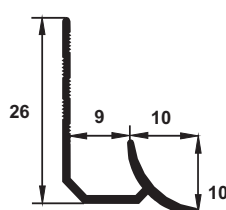

Caracteristici generale

Utilizare la interior

Perete

Placă ceramică

Întreținere facilă

Paletă cromatică

Montaj cu adeziv

Simultan cu placarea

ETI90

EKI120

Cod produs	Caracteristici speciale	Lungime (m)	Cod culoare	Descriere produs	Ambalare buc./cutie
ETI90	 Economic  PVC cu rășină ABS	2,5	01',05',07',08',09'-12',14',15',16',17',20',21',24',28',30',32',36',37',49',50',51',76',77',105'-107',109',111',112'-114'	Baghetă concavă din PVC cu rășină ABS pentru muchii interioare, adâncime 9mm, culori uni	50
	 Exclusiv  PVC folio		55',60'-62',64',66',70',71',72',73',78',81',82',90',91',95',97',99',115',116',117',118'	Baghetă concavă din PVC folio pentru muchii interioare, adâncime 9mm, culori marmorate	10 50
EKI120	 Economic  PVC cu rășină ABS	2,5	01',07',09'-12',14',19',20',21',32',107'	Baghetă concavă Magnum din PVC cu rășină ABS pentru muchii interioare, adâncime 12mm, culori uni	25
	 Exclusiv  PVC folio		62',64',68',70',73',95'	Baghetă concavă Magnum din PVC folio pentru muchii interioare, adâncime 12mm, culori marmorate	10

 Produsele în culorile marcate cu portocaliu, se află permanent în stocul nostru.

Notă tehnică:

Scara 1:1 ETI90

- Porțiune exterioară concavă cu rol estetic și de menținere a curățeniei (plință)
- Rizuri pentru o aderență bună a adezivului folosit
- Baza ștanțașă pentru o mai bună fixare în adeziv

*Cotele sunt exprimate în milimetri.