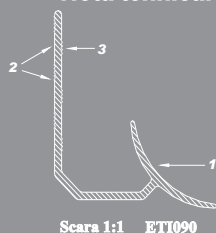

ETI90

EKI120

Cod produs	Caracteristici speciale	Lungime (m)	Cod culoare	Descriere produs	Ambalare buc./cutie
ETI90	 Economic  PVC cu rășină ABS	2,5	01',05',07',08',09'-12',14',15',16',17',20',21',24',28',30',32',36',37',49',50',51',76',77',105'-107',109',111',112'-114'	Baghetă concavă din PVC cu rășină ABS pentru muchii interioare, adâncime 9mm, culori uni	50
	 Exclusiv  PVC folio		55',60'-62',64',66',70',71',72',73',78',81',82',90',91',95',97',99',115',116',117',118'	Baghetă concavă din PVC folio pentru muchii interioare, adâncime 9mm, culori marmorate	10 50
EKI120	 Economic  PVC cu rășină ABS	2,5	01',07',09'-12',14',19',20',21',32',107'	Baghetă concavă Magnum din PVC cu rășină ABS pentru muchii interioare, adâncime 12mm, culori uni	25
	 Exclusiv  PVC folio		62',64',68',70',73',95'	Baghetă concavă Magnum din PVC folio pentru muchii interioare, adâncime 12mm, culori marmorate	10

 Produsele în culorile marcate cu portocaliu, se află permanent în stocul nostru.

Notă tehnică:

Scara 1:1 ETI90

- Porțiune exterioară concavă cu rol estetic și de menținere a curățeniei (plință)
- Rizuri pentru o aderență bună a adezivului folosit
- Baza ștanțașă pentru o mai bună fixare în adeziv

*Cotele sunt exprimate în milimetri.