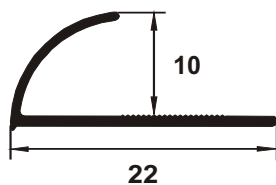

Descriere și funcționalitate:

- ☞ ideale pentru încăperi înalte (având lungimea de 2,7m);
- ☞ se fixează simultancu placarea;
- ☞ se utilizează la finisarea completă și elegantă a muchiilor exterioare ale plăcilor ceramice din plan vertical și orizontal;
- ☞ forma rotunjită a baghetei conferă spațiului interior un aspect îngrijit;
- ☞ întreținerea curățeniei zilnice este facilitată datorită suprafeței curbate a profilului;
- ☞ gama coloristică variată (culori uni și marmorate) permite sortarea cu diferite modele de plăci ceramice.

Caracteristici generale

Utilizare la interior

Perete

Placă ceramică

Întreținere facilă

Paletă cromatică

Montaj cu adeziv

Simultan cu placarea

Economic

EXT107

Cod produs	Caracteristici speciale	Lungime (m)	Cod culoare	Descriere produs	Ambalare buc./cutie
EXT107	 PVC cu rășină ABS	2,7	01',07',11',14',76',107'	Baghetă din PVC pentru muchii exterioare, culori uni	20
	 PVC folio		55',60',61',62',64',66',70',71',72',78',79',81',97',99',100',110',115',118'	Baghetă din PVC pentru muchii exterioare, culori marmorate	20

! Acest produs se află permanent în stocul nostru.

Notă tehnică:

Scara 1:1 EXT107

1. Suprafață convexă, având atât rol funcțional de protecție a plăcilor ceramice, cât și estetic
2. Striatii cu rol de fixare în adezivul inserat în orificiile profilului
3. Nervura care arată poziția corectă a plăcilor față de bagheta (în spatele acesteia)