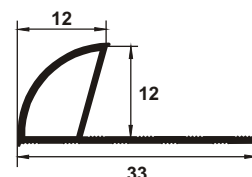

ETR808

ETR108

ETR128

Cod produs	Caracteristici speciale	Lungime (m)	Cod culoare	Descriere produs	Ambalare buc./cutie
ETR808	 Economic PVC cu rășină ABS	2,5	01',05',07-12,14-17,20, 21,24,30,32,36,37, 75-77,105-107,109,111	Baghetă semirotundă Regular din PVC cu rășină ABS pentru muchii exterioare, adâncime 8 mm, culori uni	80
	 Exclusiv PVC folio		55,60-64,68,70,71,72, 73,81, 90,91,95	Baghetă semirotundă Regular din PVC foliocu rășină ABS pentru muchii exterioare, adâncime 8 mm culori marmorate	10
ETR108	 Economic PVC cu rășină ABS	2,5	01',05,07',08,09-12',14',15,16', 17',20',21',24,28,30,32,36,37, 49,50,51',76,77', 105-107',109',111',112-114'	Baghetă semirotundă Regular din PVC cu rășină ABS pentru muchii exterioare, adâncime 10 mm, culori uni	50
	 Exclusiv PVC folio		55',60-62',64',66,70',71,72',73',78',81', 82,90',91',95',97',99',115',116,117',118'	Baghetă semirotundă Regular din PVC foliocu rășină ABS pentru muchii exterioare, adâncime 10 mm culori marmorate	10
ETR128	 Economic PVC cu rășină ABS	2,5	01',07,09-12,14', 19,20,21,32',107,111	Baghetă semirotundă Regular din PVC cu rășină ABS pentru muchii exterioare, adâncime 12 mm, culori uni	50
	 Exclusiv PVC folio		62,70',95	Baghetă semirotundă Regular din PVC foliocu rășină ABS pentru muchii exterioare, adâncime 12 mm culori marmorate	50

! Produsele în culorile marcate cu portocaliu se află permanent în stocul nostru.

Notă tehnică:

Scara 1:1 ETR808

- Suprafață convexa, având atât rol funcțional de protecție a plăcilor ceramice, cât și estetic
- Striatii cu rol de fixare în adezivul inserat în orificiile profilului
- Bază stantată pentru o fixare bună a profilului în adezivul pentru plăci
- Suprafața lisa ce ne arată grosimea și poziția plăcii de acomodată
- Nervura care arată poziția corectă a plăcilor față de bagheta (în spatele acesteia)

*Cotele sunt exprimate în milimetri.