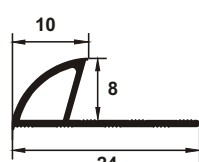

Caracteristici generale

Utilizare la interior

Perete

Placă ceramică

Întreținere facilă

Paletă cromatică

Montaj cu adeziv

Simultan cu placarea

ETR808

ETR108

ETR128

Cod produs	Caracteristici speciale	Lungime (m)	Cod culoare	Descriere produs	Ambalare buc./cutie
ETR808	 Economic PVC cu rășină ABS	2,5	01',05',07-12,14-17,20, 21,24,30,32,36,37, 75-77,105-107,109,111	Baghetă semirotundă Regular din PVC cu rășină ABS pentru muchii exterioare, adâncime 8 mm, culori uni	80
	 Exclusiv PVC folio		55,60-64,68,70,71,72, 73,81, 90,91,95	Baghetă semirotundă Regular din PVC foliocu rășină ABS pentru muchii exterioare, adâncime 8 mm culori marmorate	10
ETR108	 Economic PVC cu rășină ABS	2,5	01',05,07',08,09-12',14',15,16', 17',20',21',24,28,30,32,36,37, 49,50,51',76,77', 105-107',109',111',112-114'	Baghetă semirotundă Regular din PVC cu rășină ABS pentru muchii exterioare, adâncime 10 mm, culori uni	50
	 Exclusiv PVC folio		55',60-62',64',66,70',71,72',73',78',81', 82,90',91',95',97',99',115',116,117',118'	Baghetă semirotundă Regular din PVC foliocu rășină ABS pentru muchii exterioare, adâncime 10 mm culori marmorate	10
ETR128	 Economic PVC cu rășină ABS	2,5	01',07,09-12,14', 19,20,21,32',107,111	Baghetă semirotundă Regular din PVC cu rășină ABS pentru muchii exterioare, adâncime 12 mm, culori uni	50
	 Exclusiv PVC folio		62,70',95	Baghetă semirotundă Regular din PVC foliocu rășină ABS pentru muchii exterioare, adâncime 12 mm culori marmorate	50

! Produsele în culorile marcate cu portocaliu se află permanent în stocul nostru.

Notă tehnică:

Scara 1:1 ETR808

- Suprafață convexa, având atât rol funcțional de protecție a plăcilor ceramice, cât și estetic
- Striatii cu rol de fixare în adezivul inserat în orificiile profilului
- Bază stantată pentru o fixare bună a profilului în adezivul pentru plăci
- Suprafața lisa ce ne arată grosimea și poziția plăcii de acomodată
- Nervura care arată poziția corectă a plăcilor față de bagheta (în spatele acesteia)