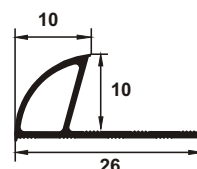

ETR808

ETR108

ETR128

Cod produs	Caracteristici speciale	Lungime (m)	Cod culoare	Descriere produs	Ambalare buc./cutie
ETR808	 Economic PVC cu rășină ABS	2,5	01',05',07-12,14-17,20, 21,24,30,32,36,37, 75-77,105-107,109,111	Baghetă semirotundă Regular din PVC cu rășină ABS pentru muchii exterioare, adâncime 8 mm, culori uni	80
	 Exclusiv PVC folio		55,60-64,68,70,71,72, 73,81, 90,91,95	Baghetă semirotundă Regular din PVC foliocu rășină ABS pentru muchii exterioare, adâncime 8 mm culori marmorate	10
ETR108	 Economic PVC cu rășină ABS	2,5	01',05,07',08,09-12',14',15,16', 17',20',21',24,28,30,32,36,37, 49,50,51',76,77', 105-107',109',111',112-114'	Baghetă semirotundă Regular din PVC cu rășină ABS pentru muchii exterioare, adâncime 10 mm, culori uni	50
	 Exclusiv PVC folio		55',60-62',64',66,70',71,72',73',78',81', 82,90',91',95',97',99',115',116,117',118'	Baghetă semirotundă Regular din PVC foliocu rășină ABS pentru muchii exterioare, adâncime 10 mm culori marmorate	10
ETR128	 Economic PVC cu rășină ABS	2,5	01',07,09-12,14', 19,20,21,32',107,111	Baghetă semirotundă Regular din PVC cu rășină ABS pentru muchii exterioare, adâncime 12 mm, culori uni	50
	 Exclusiv PVC folio		62,70',95	Baghetă semirotundă Regular din PVC foliocu rășină ABS pentru muchii exterioare, adâncime 12 mm culori marmorate	50

! Produsele în culorile marcate cu portocaliu se află permanent în stocul nostru.

Notă tehnică:

Scara 1:1 ETR808

- Suprafață convexa, având atât rol funcțional de protecție a plăcilor ceramice, cât și estetic
- Striatii cu rol de fixare în adezivul inserat în orificiile profilului
- Bază stantată pentru o fixare bună a profilului în adezivul pentru plăci
- Suprafața lisa ce ne arată grosimea și poziția plăcii de acomodată
- Nervura care arată poziția corectă a plăcilor față de bagheta (în spatele acesteia)

*Cotele sunt exprimate în milimetri.